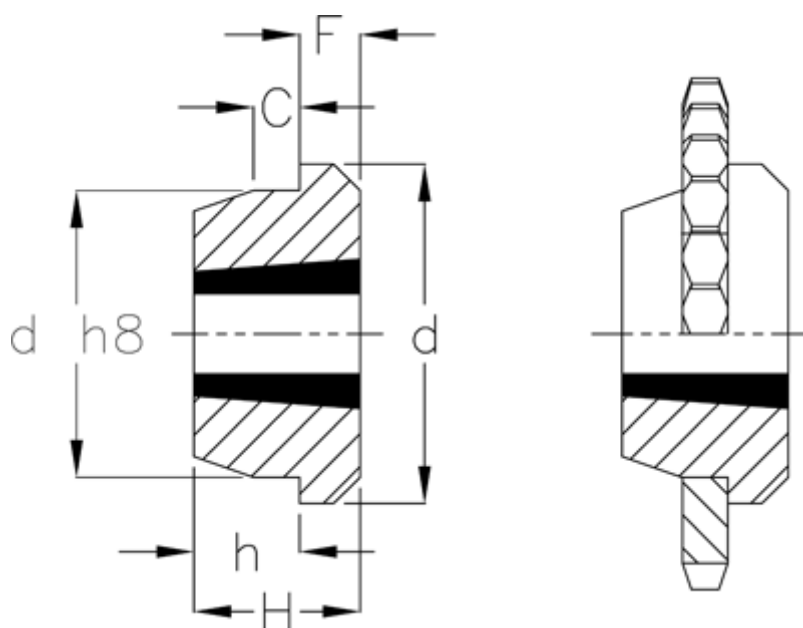

Varenummer: 6160405050
Beskrivelse: Svejsenav type MSB
for bøsning 5050

Mål

| | |
|-------------------------|-------|
| C | = 40 |
| d | = 276 |
| d H8 | = 242 |
| F | = 38 |
| For taperbøsning = 5050 | |
| H | = 127 |
| h | = 89 |